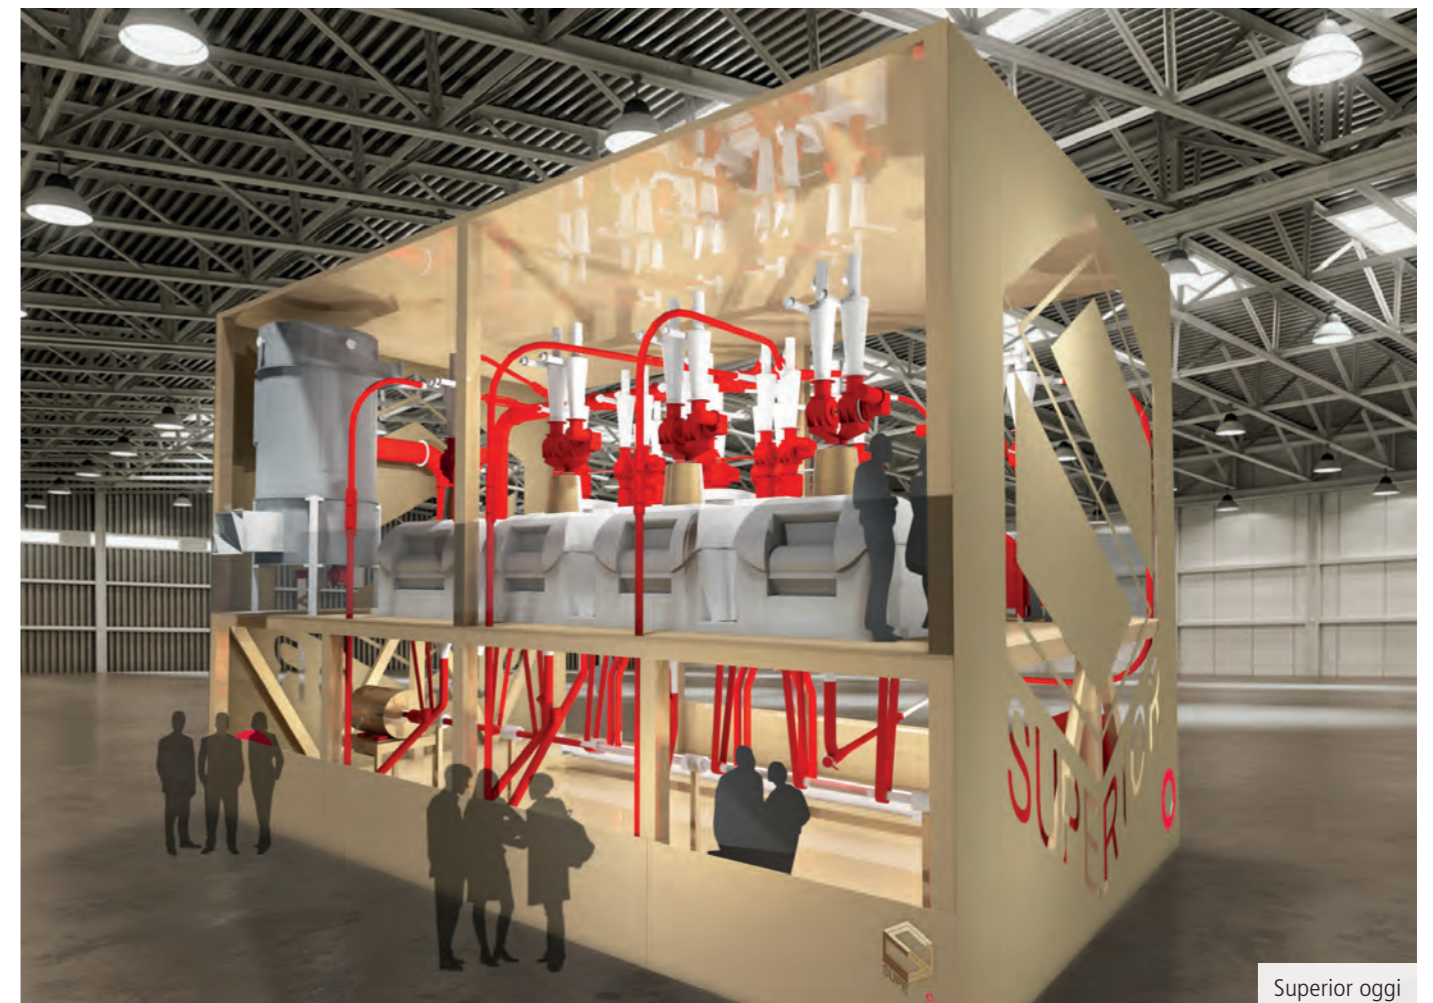

Il ritorno del Superior, il molino compatto targato Ocrim

Superior è il molino compatto dall'investimento strategico e intelligente che offre soluzioni produttive sicure e versatili per un prodotto finale d'eccellenza. È sufficiente installare Superior (già assemblato presso le officine di Ocrim) all'interno di un capannone industriale, così da abbattere i costi per la costruzione di un apposito fabbricato a più piani e quelli della burocrazia prevista per le opere di urbanizzazione.

Superior è un impianto a elevate prestazioni energetiche, che assicura costi di produzione e gestione contenuti, concepito e studiato per i clienti con obiettivi e percorsi imprenditoriali eterogenei. È indirizzato a chi si avvicina per la prima volta al mondo molitorio, ma anche a chi è già inserito nella realtà agroindustriale dei molini e necessita - in tempi brevi - di un impianto compatto per ampliare o diversificare la propria offerta, rispondere alle richie-

ste di mercati specifici e di nicchia, senza stravolgere o ripianificare la propria produzione industriale.

Il primo molino compatto Superior nasce negli anni '50 da un'idea pionieristica ed è stata icona indiscussa per almeno 20 anni, grazie a un'ingegneria all'avanguardia che ha contribuito costruttivamente allo sviluppo industriale di Ocrim, facendo conoscere il nome dell'azienda in tutto il mondo, partendo dall'Italia fino ad arri-

Superior nel 1948

Superior oggi

vare in Centro e Sud America. Un molino dedicato alla sola macinazione del grano, compatto e "intelligente", dotato di diverse capacità, che variavano in base al-

la composizione del modello desiderato. Personalizzazione nell'allestimento tecnico, tecnologico e nel design sono le innovative caratteristiche del nuovo moli-