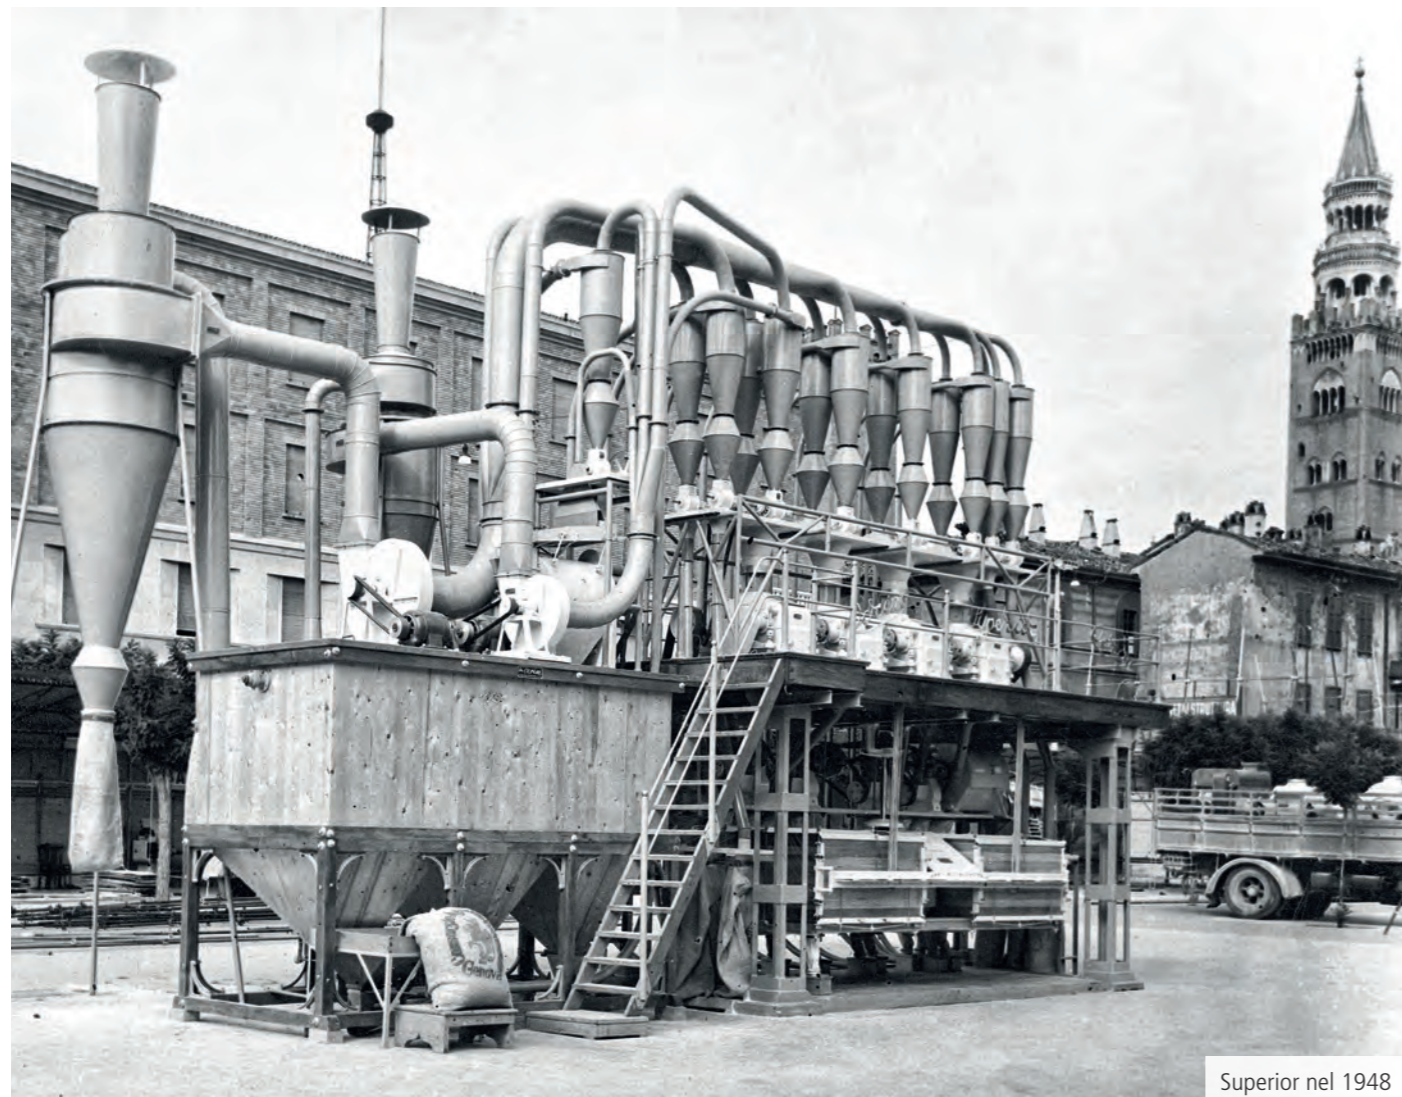

Il ritorno del Superior, il molino compatto targato Ocrim

Superior è il molino compatto dall'investimento strategico e intelligente che offre soluzioni produttive sicure e versatili per un prodotto finale d'eccellenza. È sufficiente installare Superior (già assemblato presso le officine di Ocrim) all'interno di un capannone industriale, così da abbattere i costi per la costruzione di un apposito fabbricato a più piani e quelli della burocrazia prevista per le opere di urbanizzazione.

Superior è un impianto a elevate prestazioni energetiche, che assicura costi di produzione e gestione contenuti, concepito e studiato per i clienti con obiettivi e percorsi imprenditoriali eterogenei. È indirizzato a chi si avvicina per la prima volta al mondo molitorio, ma anche a chi è già inserito nella realtà agroindustriale dei molini e necessita - in tempi brevi - di un impianto compatto per ampliare o diversificare la propria offerta, rispondere alle richie-

ste di mercati specifici e di nicchia, senza stravolgere o ripianificare la propria produzione industriale.

Il primo molino compatto Superior nasce negli anni '50 da un'idea pionieristica ed è stata icona indiscussa per almeno 20 anni, grazie a un'ingegneria all'avanguardia che ha contribuito costruttivamente allo sviluppo industriale di Ocrim, facendo conoscere il nome dell'azienda in tutto il mondo, partendo dall'Italia fino ad arri-